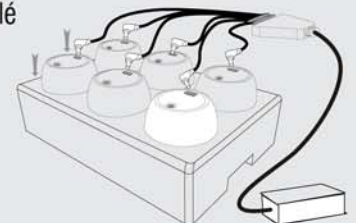

Diffuseur

- verre acrylique (mini CLASSIC / mini ICEBERG)
- PE (Mini EGG)
- interchangeable et résistant aux chocs
- mini CLASSIC = 135 x 75 mm
- mini EGG = 135 x 105 mm
- mini ICEBERG = 135 x 74 mm

Fonctionne avec télécommande uniquement
(pour éviter que les clients ne jouent avec les lampes)

INCASSABLE

mini ICEBERG

ECONOMIQUE

0,11€ / jour*

(*) Prix moyen par table sur 2 ans d'exploitation

temps de chargement : 5h
autonomie : 20h
+ 500 cycles de charge

Plateau de chargement (inclus)

- multi-chargeur (jusqu'à 6 lampes)
- empilable pour gain de place
- EVA thermo-moulé

référence	désignation	vendu par
CLAMN+MODUL	Mini CLASSIC x 6	1 set
EGGMN+MODUL	Mini EGG x 6	1 set
ICEMN+MODUL	Mini ICEBERG x 6	1 set