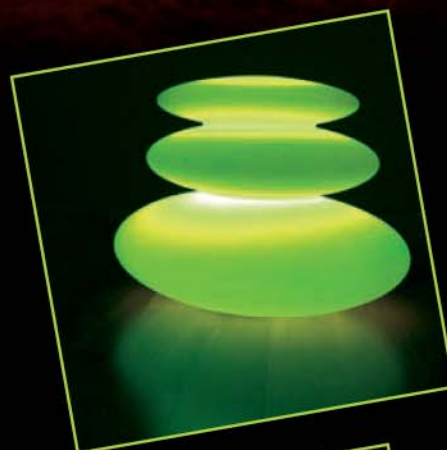

NORMES

CE - FCC - ROHS - IP 68 - NOM - CTICK

280 MM

420 MM

Steve McQuinn
INDUSTRIAL DESIGN