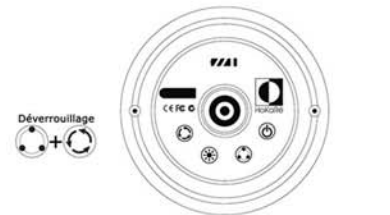

Panneau Sensitif Innovant

Lampe MENU - unicolore : MEN01
Lampe MENU - multicolore : MEN02
Diffuseur MENU : MENS11